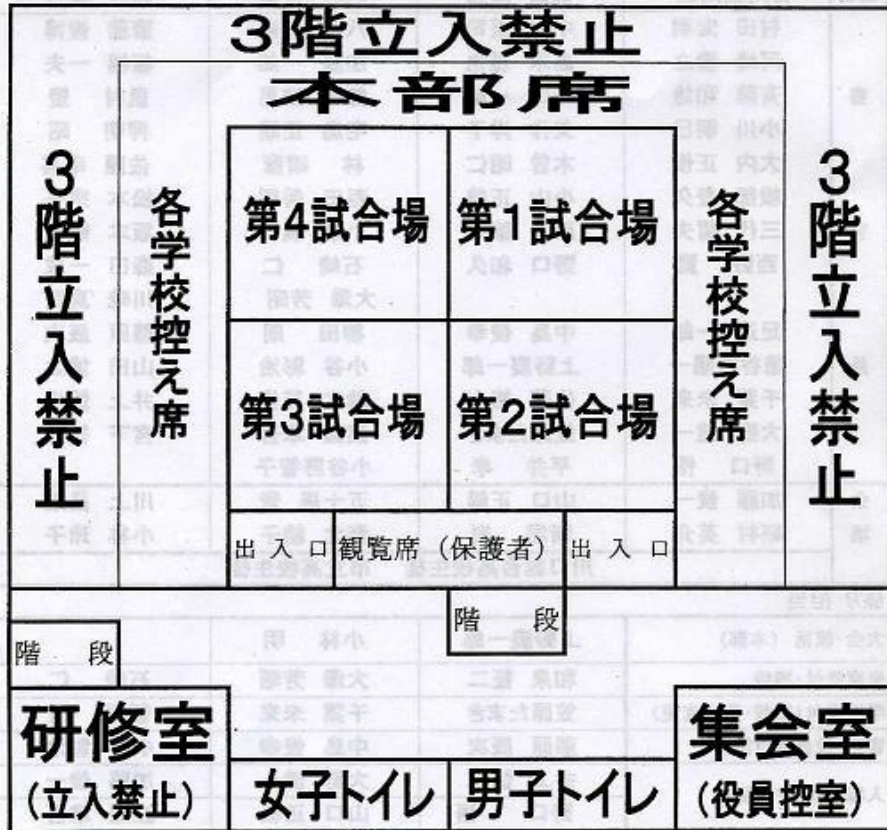

【 会 場 図 】

※ 試合中フラッシュ撮影禁止

《 試 合 順 序 》

第 1 試 合 場	第 2 試 合 場	第 3 試 合 場	第 4 試 合 場
女子コート決勝まで	女子コート決勝まで	女子コート決勝まで	女子コート決勝まで
男子コート決勝まで	男子コート決勝まで	男子コート決勝まで	男子コート決勝まで
男子準決勝	男子準決勝	女子準決勝	女子準決勝
男子決勝			女子決勝