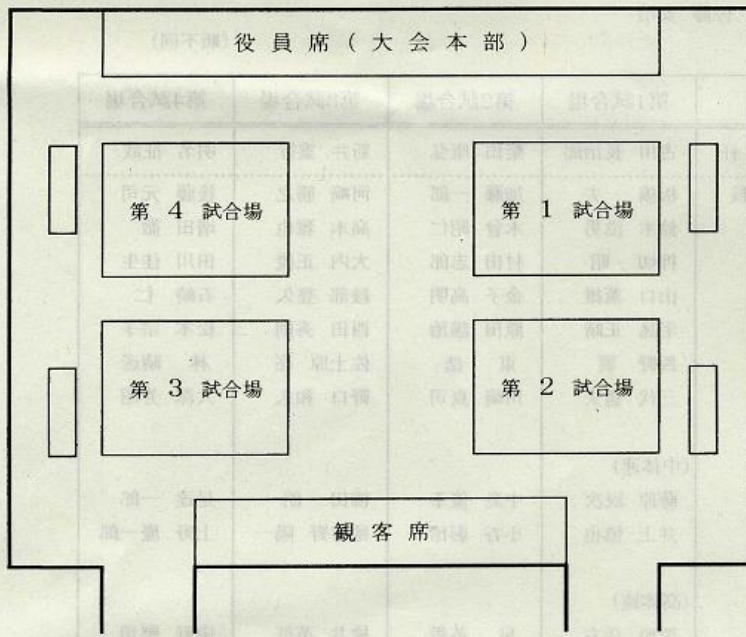

【 会 場 】 (2階体育館)

【 各試合場進行表 】

第1試合場	第2試合場	第3試合場	第4試合場
男子リーグ戦		女子リーグ戦	
男子準決勝	男子準決勝	女子準決勝	女子準決勝
男子決勝	男子3位決定戦	女子3位決定戦	女子決勝